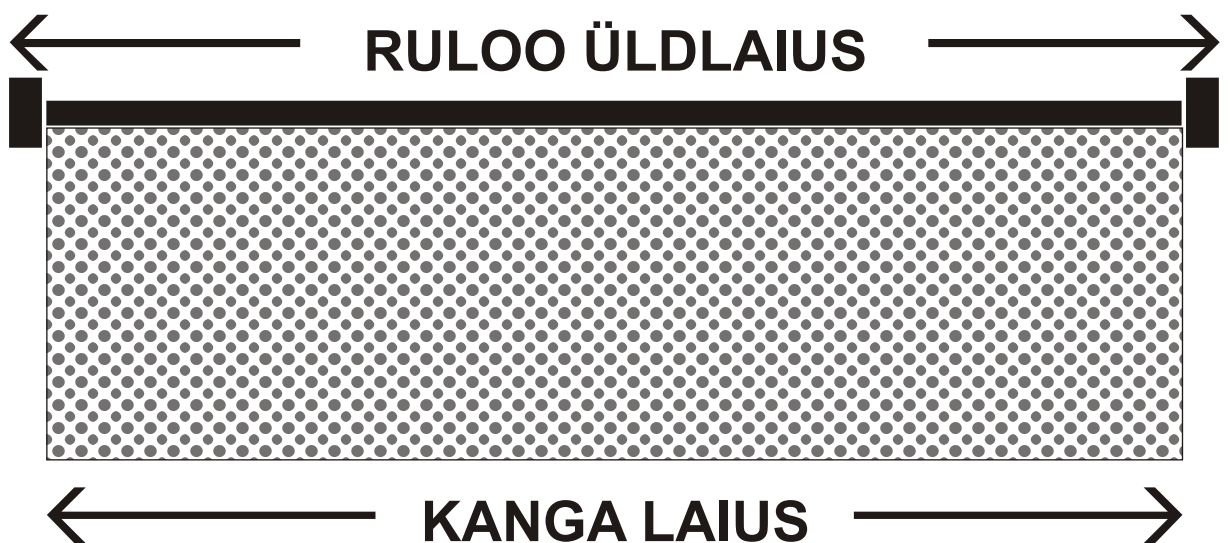

RULOO ÄÄRE VIIMISTLUSE VARIANDID

RULOO MÕÕTUDE VÕTMISE SCHEEM

KETIGA RULOO: kanga laius + 5 cm

NÖÖRIGA RULOO: kanga laius + 4 cm